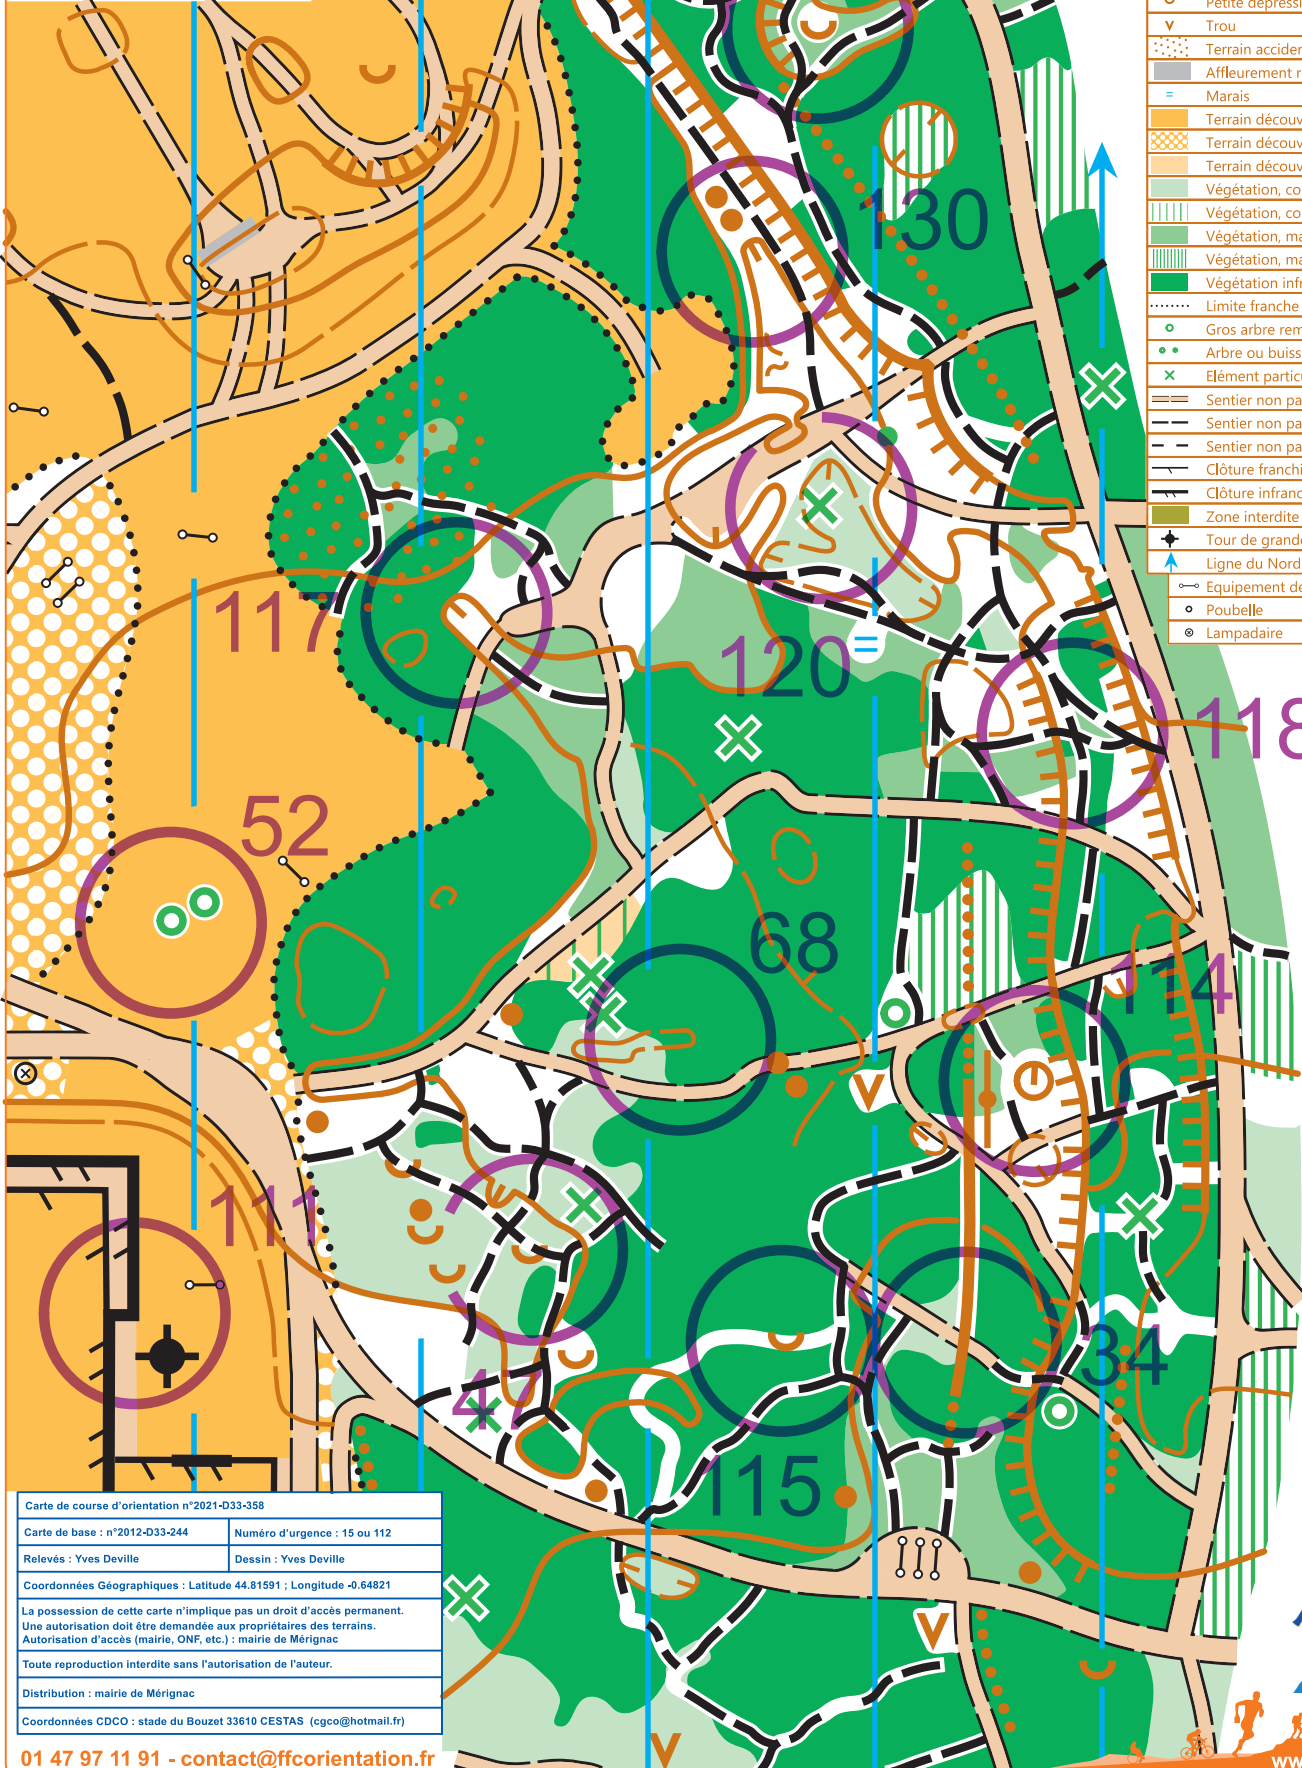

Le bois du Burck (extrait)

Echelle : 1/1000°
Equidistance : 2,5m

LEGENDE	
	Courbe de niveau, Tiret de pente
	Courbe de forme, Tiret de pente
	Abrupt de terre, Talus
	Abrupt de terre important, Talus élevé
	Petite levée de terre
	Ravine, Tranchée
	Petit ravine, Fossé
	Butte
	Petite dépression
	Trou
	Terrain accidenté
	Affleurement rocheux
	Marais
	Terrain découvert
	Terrain découvert avec arbres dispersés
	Terrain découvert encombré
	Végétation, course lente
	Végétation, course lente, bonne visibilité
	Végétation, marche
	Végétation, marche, bonne visibilité
	Végétation infranchissable
	Gros arbre remarquable
	Arbre ou buisson remarquable
	Élément particulier de végétation
	Sentier non pavé
	Sentier non pavé ou trace
	Sentier non pavé peu visible
	Clôture franchissable
	Clôture infranchissable
	Zone interdite d'accès
	Tour de grande hauteur
	Ligne du Nord magnétique
	Équipement de plaine de jeu
	Poubelle
	Lampadaire

Carte de course d'orientation n°2021-D33-358	
Carte de base : n°2012-D33-244	Numéro d'urgence : 15 ou 112
Relevés : Yves Deville	Dessin : Yves Deville
Coordonnées Géographiques : Latitude 44.81591 ; Longitude -0.64821	
La possession de cette carte n'implique pas un droit d'accès permanent. Une autorisation doit être demandée aux propriétaires des terrains. Autorisation d'accès (mairie, ONF, etc.) : mairie de Mérignac	
Toute reproduction interdite sans l'autorisation de l'auteur.	
Distribution : mairie de Mérignac	
Coordonnées CDCO : stade du Bouzet 33610 CESTAS (cgco@hotmail.fr)	